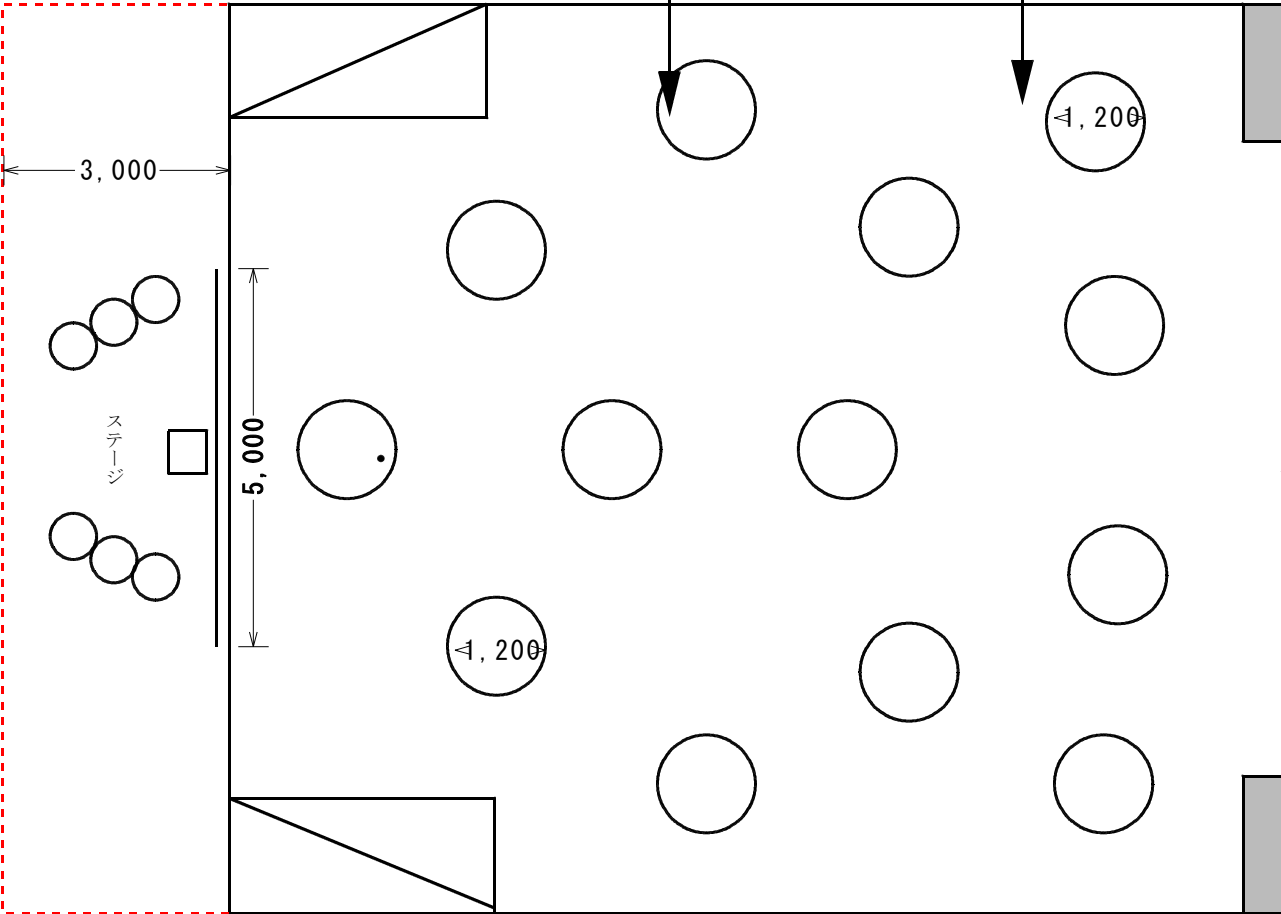

3,000

φ1,200

φ1,200

φ1,200

12,000

ステージ

5,000

受付